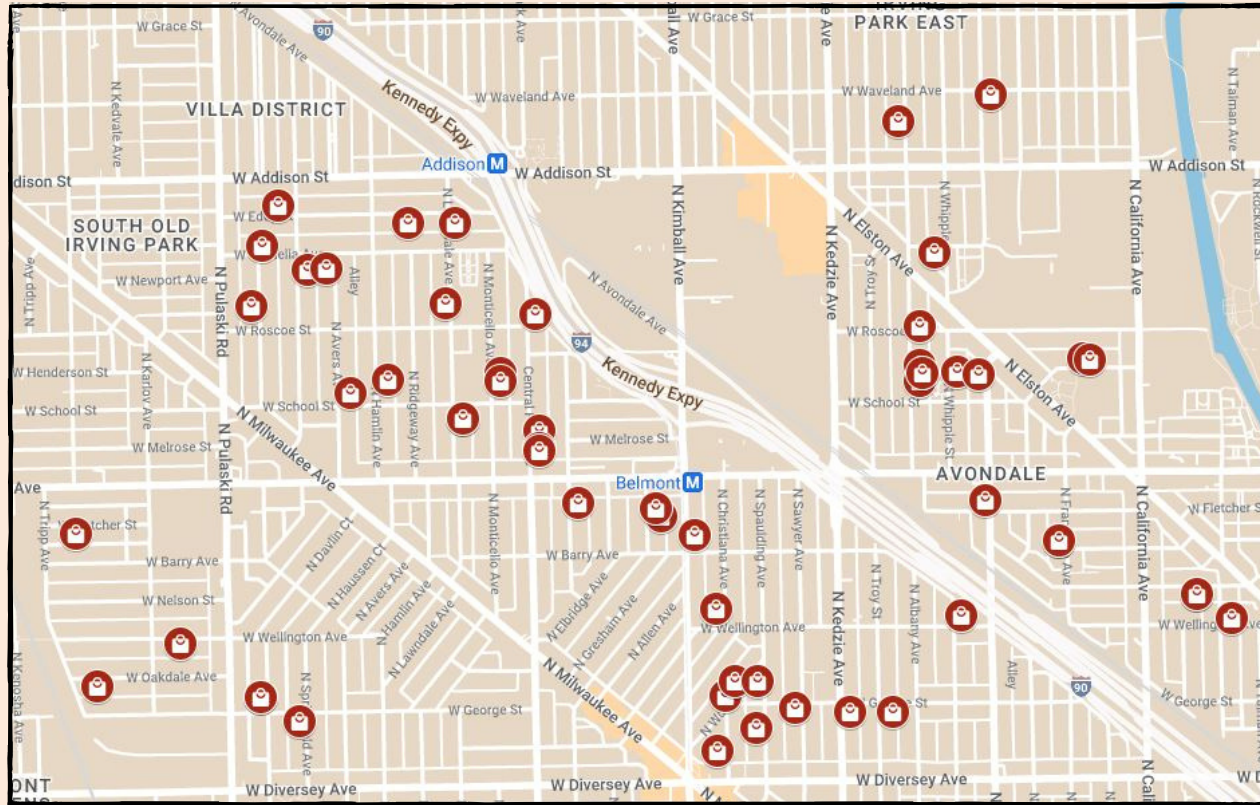

AVONDALE NEIGHBORHOOD YARD SALE MAP

Not pictured on map, but also participating in sale:

- 4850-56 N Sacramento
- 4206 N. Troy St.
- 3139 W Eastwood
- 3339 W Irving Park

- 2717 W Nelson
- 2840 W Henderson
- 2846 W Henderson
- 2824 N Christiana
- 2842 N Spaulding
- 2910 N Harding
- 2910 N Harding
- 2854 N Springfield
- 2855 N Kedzie
- 2855 N Troy
- 2856 N Sawyer
- 2900 N Woodard
- 2914 N Woodard

- 2916 N Spaulding
- 3000 W Fletcher
- 3001 N Washtenaw
- 3007 N Whipple
- 3012 N Christiana
- 3045 W Cornelia
- 3102 N Francisco
- 3111 N. Kimball
- 3129 Bernard
- 3133 N Bernard
- 3141 N Drake Ave
- 3221 N Central Park
- 3223 N Central Park

- 3239 N Central Park
- 3249 N Lawndale
- 3309 N Avers
- 3315 N Monticello
- 3317 N Hamlin
- 3323 N Monticello
- 3320 N Sacramento
- 3323 N Albany
- 3329 N Albany
- 3401 N Albany
- 3323 N Whipple
- 3407 N Central Park

- 3416 N Harding
- 3416 N Lawndale
- 3447 N Springfield
- 3448 N Avers
- 3634 N Albany
- 3657 N Sacramento
- 3659 W Eddy
- 3733 W Eddy
- 3912 W Eddy
- 3928 W Cornelia
- 4033 W Oakdale
- 4147 W Oakdale
- 4163 W Fletcher